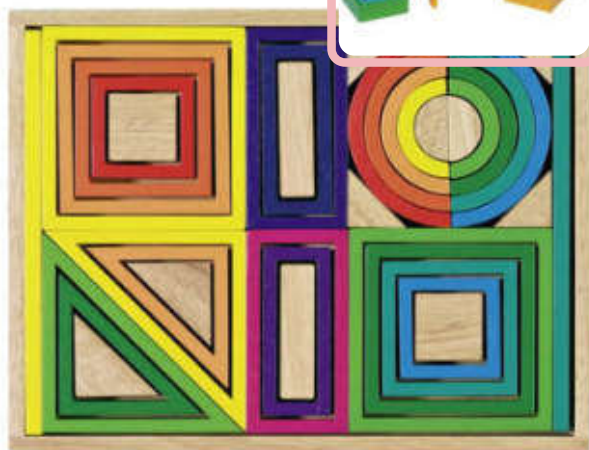

2105052
Dřevěná stavebnice - dřevěné geometrické bloky v duhových barvách Goki

Barvy, geometrické tvary, fantazie, jemná a balanční motorika - dřevěné
38 dílů, od 3 let
Rozměry boxu: 34x26 cm
CENA: 1.790,-