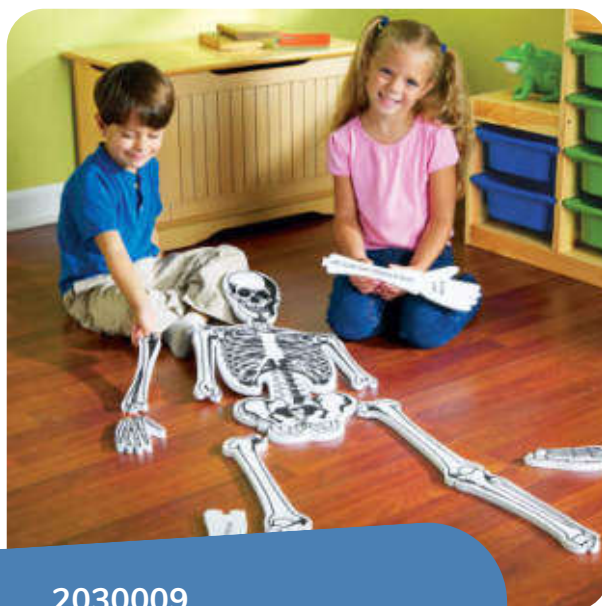

2030009
Obří podlahové puzzle kostry

15 velkých dílů z pěny
Velikost složené kostry - 122 cm
Z druhé strany latinské názvy jednotl. kostí
Od 3 let
CENA: 920,-