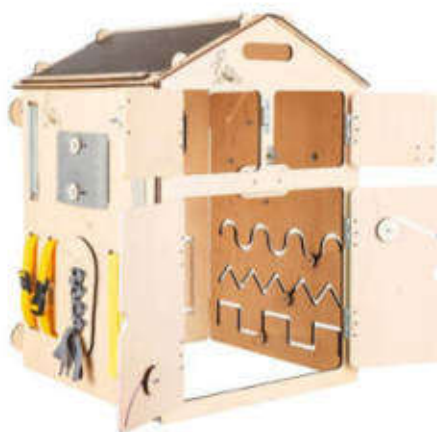

Certifikáty: CE, 2009/48/ES, EN 71-1, EN 71-2 a EN 71-3.

Domeček je vhodný pro děti od 3 let.

CENA: 4.620,-

2232012

Activity Board Montessori kostka malá

Kostka je hračka, se kterou se vaše děti nebudou nudit. Děti se při hře učí logickému myšlení, rozvíjejí své motorické dovednosti, kreativitu, zapojují fantazii, zkoumají a objevují jako s podobnými hračkami využívajícími principů Montessori.

Rozměry: 11 x 11 x 11 cm.

Certifikace CE pro děti od 1 roku.

CENA: 1.790,-

Učící věž malá a velká

Krásná menší rostoucí učící věž v jedinečném designu, s otvory ve tvaru bublinek, potěší každého malého pomocníka v kuchyni. Pevný a stabilní kuchyňský pomocník je vyrobený z kvalitní, dohladka opracované překližky a díky výškově nastavitelné plošině se snadno přizpůsobí každému zvědavému dítěti. Umožní dětem povyrůst a pomáhat mamince nebo tatínkovi v kuchyni nebo dílně. Učící věž (Kitchen helper) je lehká a snadno přenosná.

2 velikosti:

75 cm - 2232017 - 2.490,-

85 cm - 2232018 - 2.990,-

2232011
Activity Board -
Domeček velký
v pastelových
barvách

Interaktivní hračky typu activity board jsou nyní stále populárnější. Dle pedagogického směru montessori vedou děti k učení se skrze jejich přirozenou chuť objevovat a hrát si. Náš Activity board v podobě skládacího domečku, v krásném designu s pastelovými prvky, posouvá tuto výukovou hračku na další úroveň.