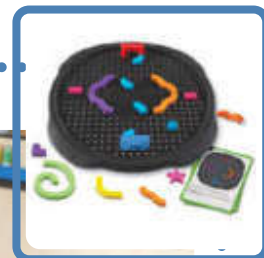

2230029

Skládací hra Tvorba bludišť

Až pro 4 hráče. Stavba vlastních kuličkových bludišť.
Obsahuje základní velkou desku, 17 různých dílů na tvorbu bludišť, 4 kuličky, 27 oboustranných předlohových karet.
Velikost desky: 27 cm v průměru
Od 5 let
CENA: 1.030,-