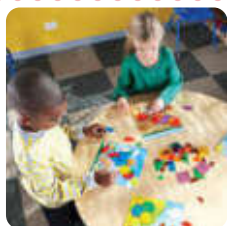

Skvělá logopedická pomůcka, která děti naučí pracovat se svým dechem. Podporuje rozvoj koncentrace, soustředění a logopedických schopností.

34 pevných kartonových žetonů, 2 hrací plochy (28,5x20 cm), 12 překážek a 8 korkových kuliček.

CENA: 727,-

NOVÉ

2230021
Set aktivit s
geometrickými
sensorickými tvary

Zajímavá pomůcka na seznámení s geometrickými tvary. Tvary jsou průsvitné a vytvářejí krásné efekty. Každý obrázek jde složit různými způsoby. 20 oboustranných karet aktivit (20x20 cm), 14 různých průsvitných tvarů, průvodce činností.

CENA: 871,-