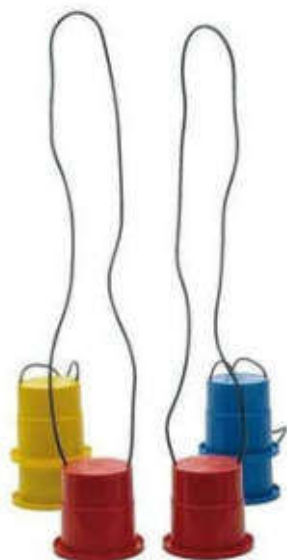

Balanční kyblíčky chůdy

Rozvoj rovnováhy
Odolný plast - venkovní i vnitřní prostory
Výška: 12 cm
Průměr: 10,5 cm
Modré - 1910017
Červené - 1910016
Žluté - 2110037
CENA: 190,-