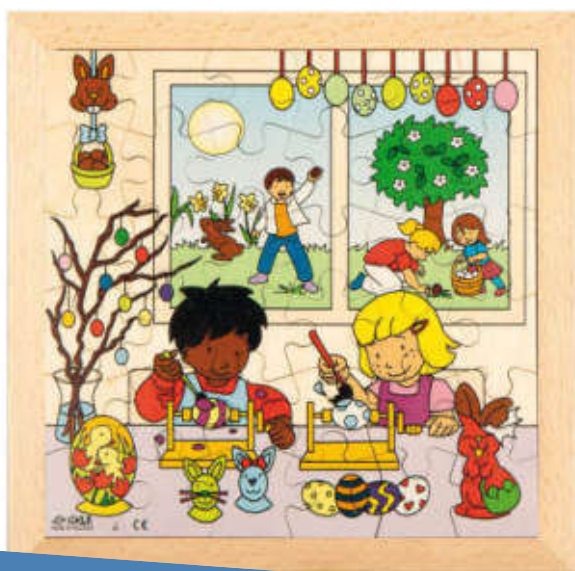

2110021
Akční dřevěné puzzle s motivem Velikonoc + aplikace k "oživení" složeného obrázku

Krásné puzzle s velikonočním motivem jsou vyrobené z kvalitního lakovaného dřeva, přežijí tak klidně i několik generací. Navíc ke ztažení aplikace s videem o velikonočních tradicích. Obsahuje: 36 dílků. Složený obrázek má rozměry: 28x28 cm
CENA: 650,-