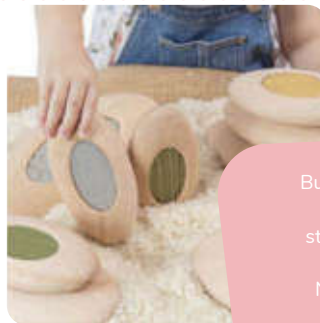

2117004
Velké sensorické dřevěné obláčky

Bukové dřevo. Hmatová a jemná motorika.
Balanční motorika. Tipy: Poznávání struktury a její popis, hmatový chodníček, stavba balanční věže...
Největší kámen: 19,5x10 cm, nejmenší: 13x6,5 cm
Od 2 let
CENA setu: 2.790,-

V nabídce
od
podzimu
2021