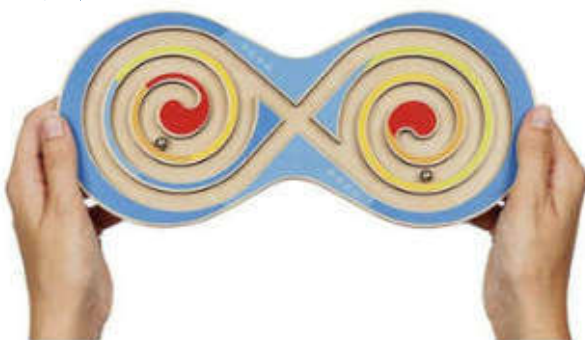

2105029
Motorická deska s bludišti

Cvičení jemné a balanční motoriky
2 kuličky
Dřevěné
Rozměry: 27,8x12,8 cm
Od 3 let
CENA: 290,-