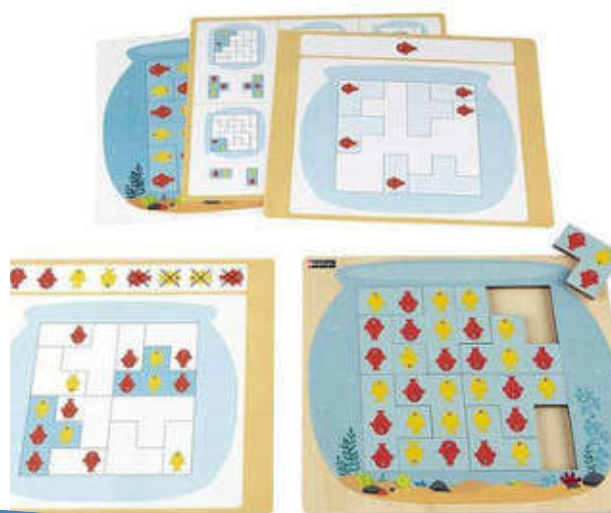

MATEMATIKA LOGIKA

Vzdělávací a edukační pomůcky,
seznámení s čísly, počítání, zlomky,
geometrické tvary, váhy, hodiny,
třídění...

2007003

Didaktická pomůcky s vláčky - Na správném místě

Učitelská brožura, 12 oboustranných úkolových karet, 6 (1 lokomotiva) magnetických dřevěných vláčků
5 zvířátek (žába, liška, sova, mýval a veverka)
Od 4 let
CENA: 1.190,-

2007006

Puzzle se skřítky

učitelská brožura
12 oboustranných úkolových karet
2 stejné puzzle se stejným obsahem - součástí je 10 dílů a deska
Od 4 let
CENA: 1.120,-

2007004

Didaktická pomůcka Aquarium

Každá ryba má své místo
Pro 2 děti
Učitelská brožura, 12 oboustranných úkolových karet, 2 stejné puzzle - 12 dílků puzzle 3 různých tvarů "tetris", 2 desky
Od 4 let
CENA: 1.190,-