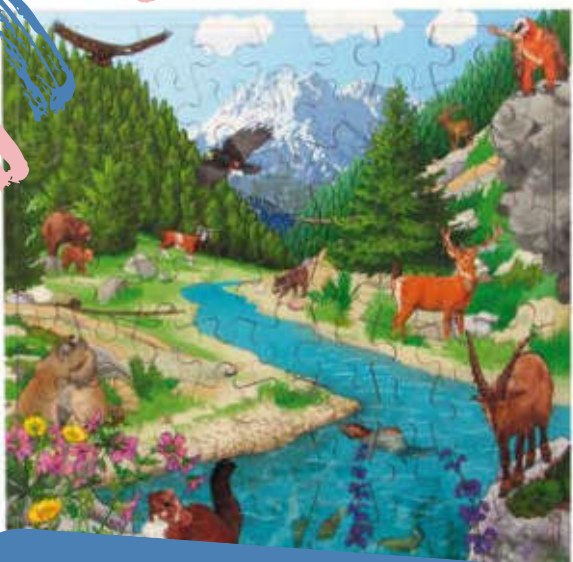

NOVÉ

2210002
Velké dřevěné puzzle
Ve městě a pod jeho
povrchem

Zajímavosti, které potkáte ve městě a pod jeho povrchem. Velký obrázek se skládá ze 48 dílků puzzle. Rozměry: 38x38 cm. Celodřevěné, lakované ekologickými barvami. Od 4 let
CENA: 778,-

NOVÉ

2210001
Velké dřevěné puzzle
V lese a pod jeho
povrchem

Co se skrývá v lese a pod jeho povrchem? To Vám prozradí tato skládačka. Obsahuje dřevěný rám s podkladovou destičkou a 48 dílků puzzle. Lakováno ekologickými barvami. Rozměry: 38x38 cm. Od 4 let.
CENA: 778,-

2010003

"Živé" puzzle horská příroda

Po složení obrázku je možné stáhnout aplikaci do telefonu nebo tabletu, pomocí které postupně oživíte všechna zvířátka z obrázku. Můžete tak dětem ukazovat zvířátka ve skutečném pohybu. Součástí puzzlí je dřevěný rám a podkladová deska. 81 dílků. Rozměry složeného obrázku: 38x38 cm. Od 5 let.