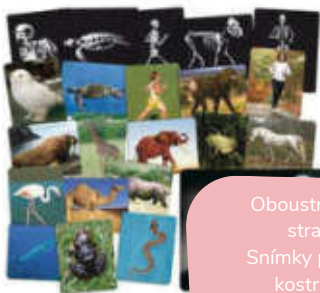

1911004 Co je uvnitř zvířat?

Oboustranné fotografie zvířat a lidí - jedna strana reál a z druhé strany kostra
Snímky prosvěčující - prosvítí se baterkou a kostra se prolne do reálného obrázku
16 snímků (2 lidí)
Rozměry: 20x25 cm
Od 4 let
CENA: 990,-