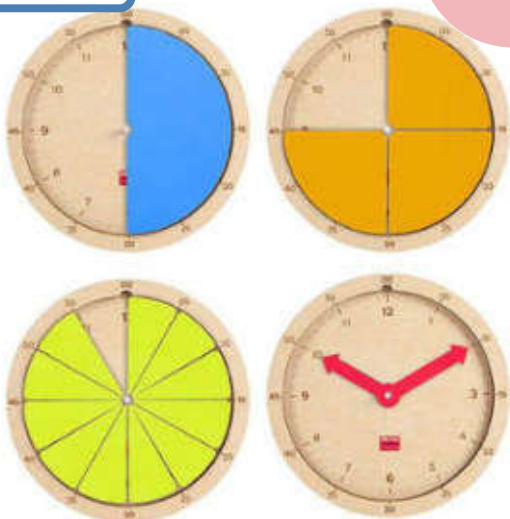

NOVÉ

2230032

Hra na rozvoj logiky a kritického myšlení iTrax

Strategická hra pro děti ve třídě i na doma. Hráč se podívá na kartu a musí vytvořit stejnou "cestu" z herních dílků. Kdo má správně vyhrává. Na vytrvalost, paměť, strategické myšlení... Pro 2-4 hráče. Obsahuje: 44 herních dílků, 25 oboustranných karet - rozměry: 10x10 cm. Od 6 let.

CENA: 720,-

NOVÉ

2201025

Montessori dřevěné hodiny "Postav čas"

Pomůcka k učení hodin - vnímání času, chronologická struktura a rozvoj logického uvažování. Obsahuje: Velká dřevěná sada - ve třech různých úrovních (průměr: 22,4 cm), 4 dřevěné dílky po 15 minutách, 12 po 5 minutách, 2 po 30 minutách, 2 dřevěné nasazovací ručičky.