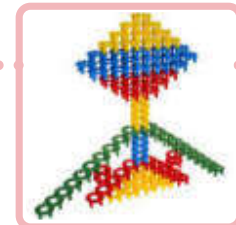

2233002
Stavebnice Disco box pro mateřské školy

Kroužková stavebnice Disco 96 box obsahuje 96 dílků ve 4 barvách. Je vhodná již pro nejmenší děti od 1 roku. Pomáhá jim procvičovat cit v prstíčkách a poznávat základní barvy.
CENA: 990,-