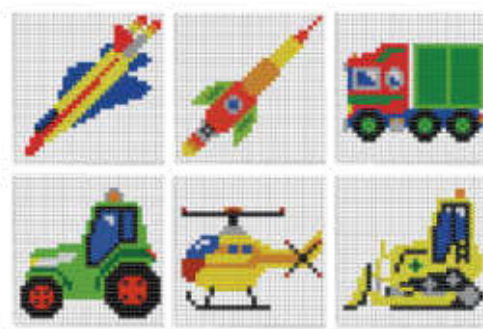

CENA: 766,-

NOVÉ

2210010

Vzdělávací kostičky BioBUDDi s čísly

Vzdělávací kostičky lze kombinovat i s jinými druhy, obsahuje učící materiál v brožurce, obsahuje 42 dílků a 1 podkladovou destičku.

Od 1,5 roku

CENA: 766,-

NOVÉ

NOVÉ

2210013

Vzdělávací box BioBUDDi Pixel se zvířátky

Vypadají jako korálky nebo nažehlovací korálky, ale jsou to dílky, které jsou dost podobné lego kostičkám. Pomocí podkladových destiček a předloh můžete skládat 2D nebo 3D obrázky. Pro 2-6 dětí. Obsahuje 2288 dílků, 6x podkladových destiček
Od 4 let