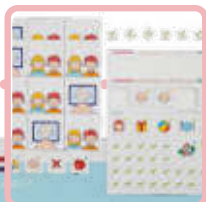

NOVÉ

2210006

Didaktická hra na téma "Ty a já" pro 1-2 hráče

Didaktická hra, která detem pomáhá poznat sám sebe a poznat ostatní kolem sebe. Tím, že pozná sám sebe, může sám sobě porozumět a tak i ostatním lidem kolem sebe - učení empatie. Pro 1-2 hráče. Obsahuje: Oboustrannou hrací plochu (přední strana 1. úroveň, 2. strana - 2. úroveň). 14 karet s ilustracemi, 50 kartiček se zaškrtnutí na překrytí obrázků, návod.

Od 3 let
CENA: 713,-

NOVÉ