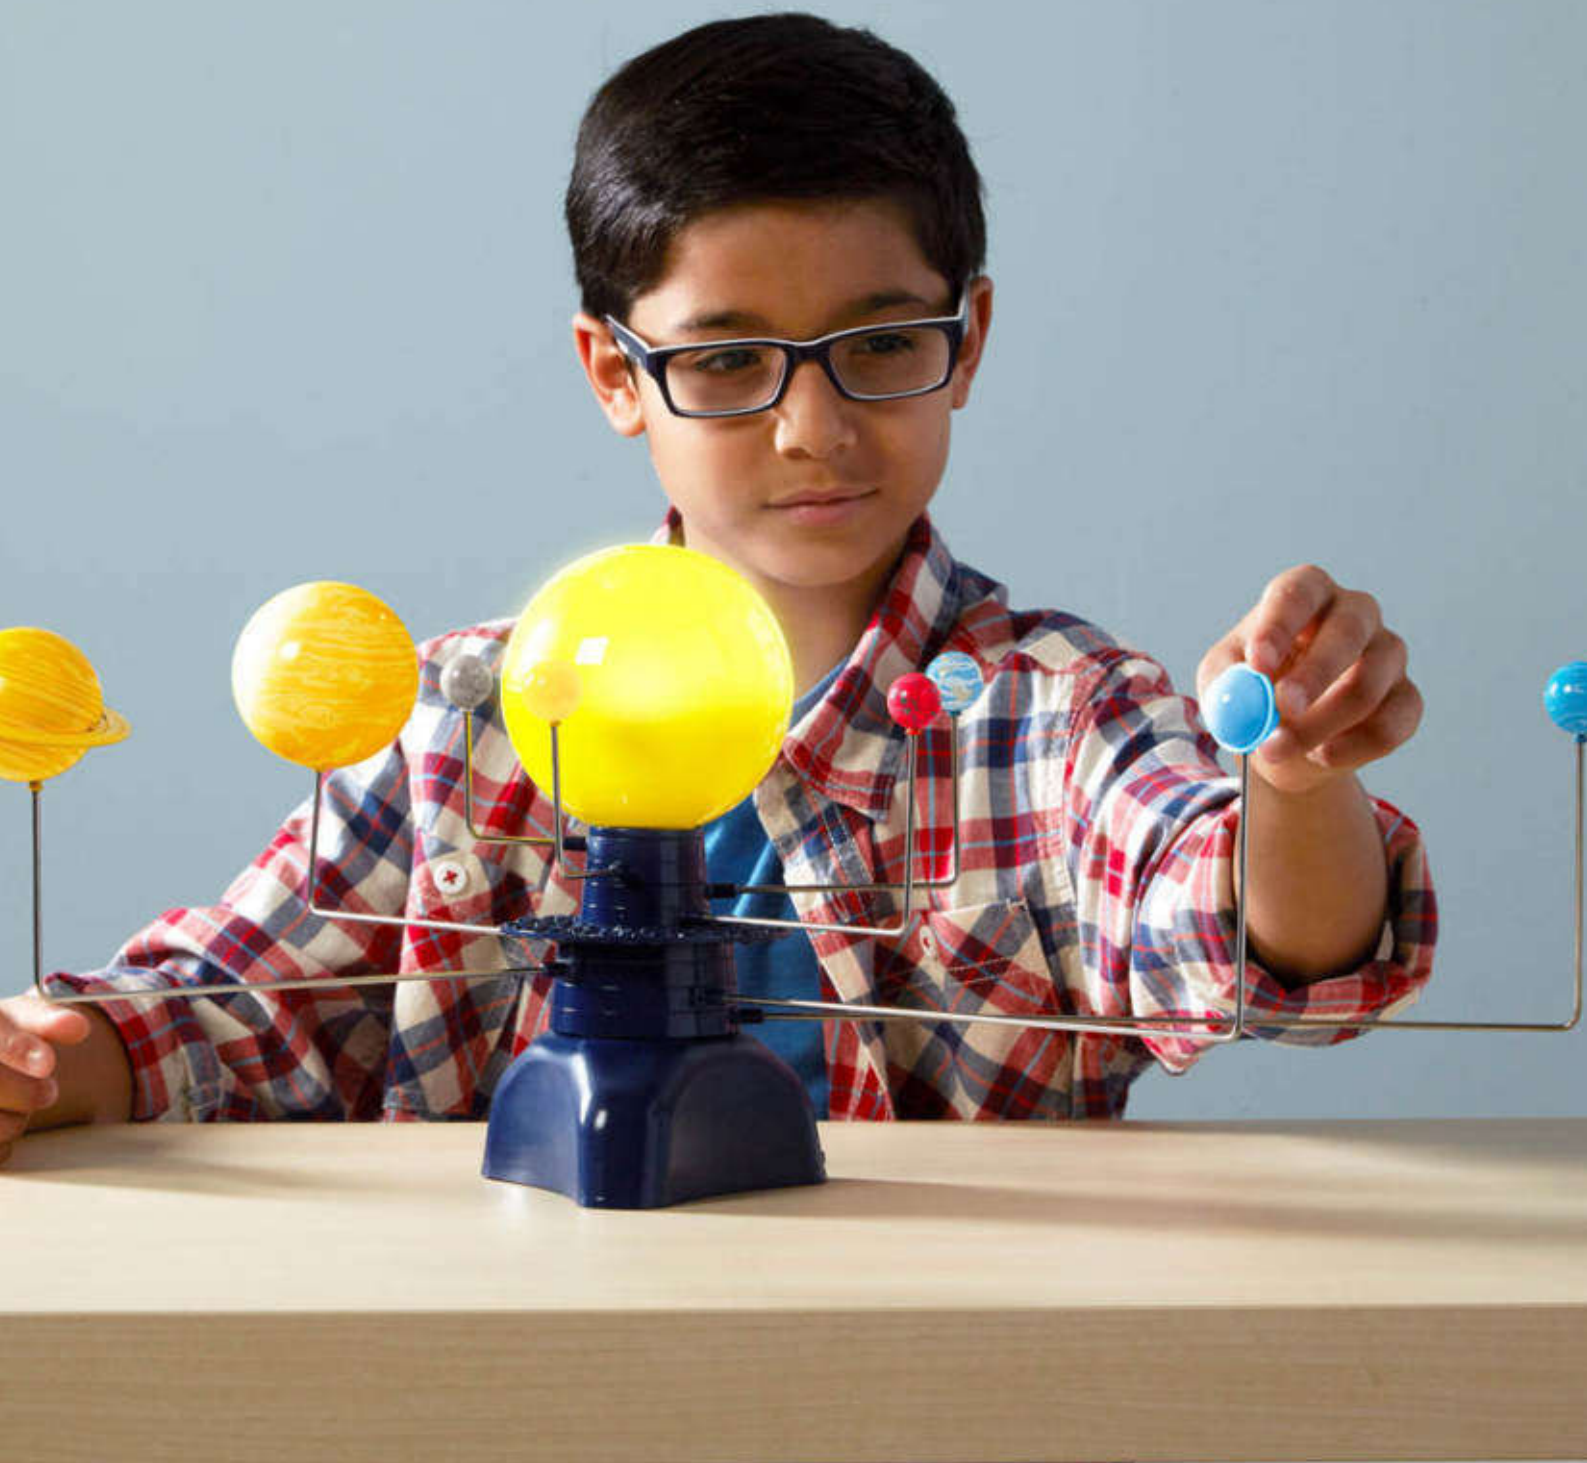

VĚDA

Věda není žádná věda... zeměpis,
biologie, lidské tělo, dalekohledy,
mikroskopy, rentgenové snímky