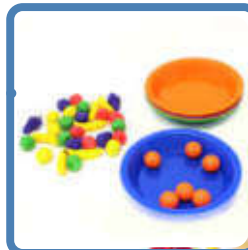

NOVÉ

2230019

Set třídících dopravních prostředků

Doplněk k třídícímu setu nebo samostatně. 6 různých druhů: vozík, kolo, skateboard, tříkolka, koloběžka a scooter. Obsahuje 72 kusů - 12 kusů od každé varianty.

Od 3 let

CENA: 750,-

NOVÉ

2230020

Velký třídící set pro mateřské školy

Velký set na třídění. Obsahuje 643 různých tvarů - céčka, kuličky, dopravní prostředky, ovoce a zeleninu, geometrické tvary... třídící podnos, třídící misky a brožurky s navrhovanými aktivitami

CENA: 2.270,-

NOVÉ

2230027

Velký hrací set s jídlem pro mateřské školy

Velký hrací set s různými druhy jídla na samostatnou hru nebo jako doplněk do kuchyňky nebo obchodu. Robustní, pogumované, vhodné i pro batolata. Detailně propracováno. Baleno ve velkém boxu s praktickými 30x30 cm. 100 různých druhů jídla, včetně ovoce a zeleniny.

CENA: 3.990,-

NOVÉ

2230026

Hrácí set - Čerstvý ovocný salát

Hrácí set na vaření do kuchyňky nebo k samostatné hře. Obsahuje: 3 druhy bobulí, 3 jahody, 3 plátky kiwi, 3 plátky pomeranče, 2 ananasové kroužky, 2 misky, servírovací lžičce, míchací miska ve tvaru melounu (20 cm na délku)

CENA: 980,-